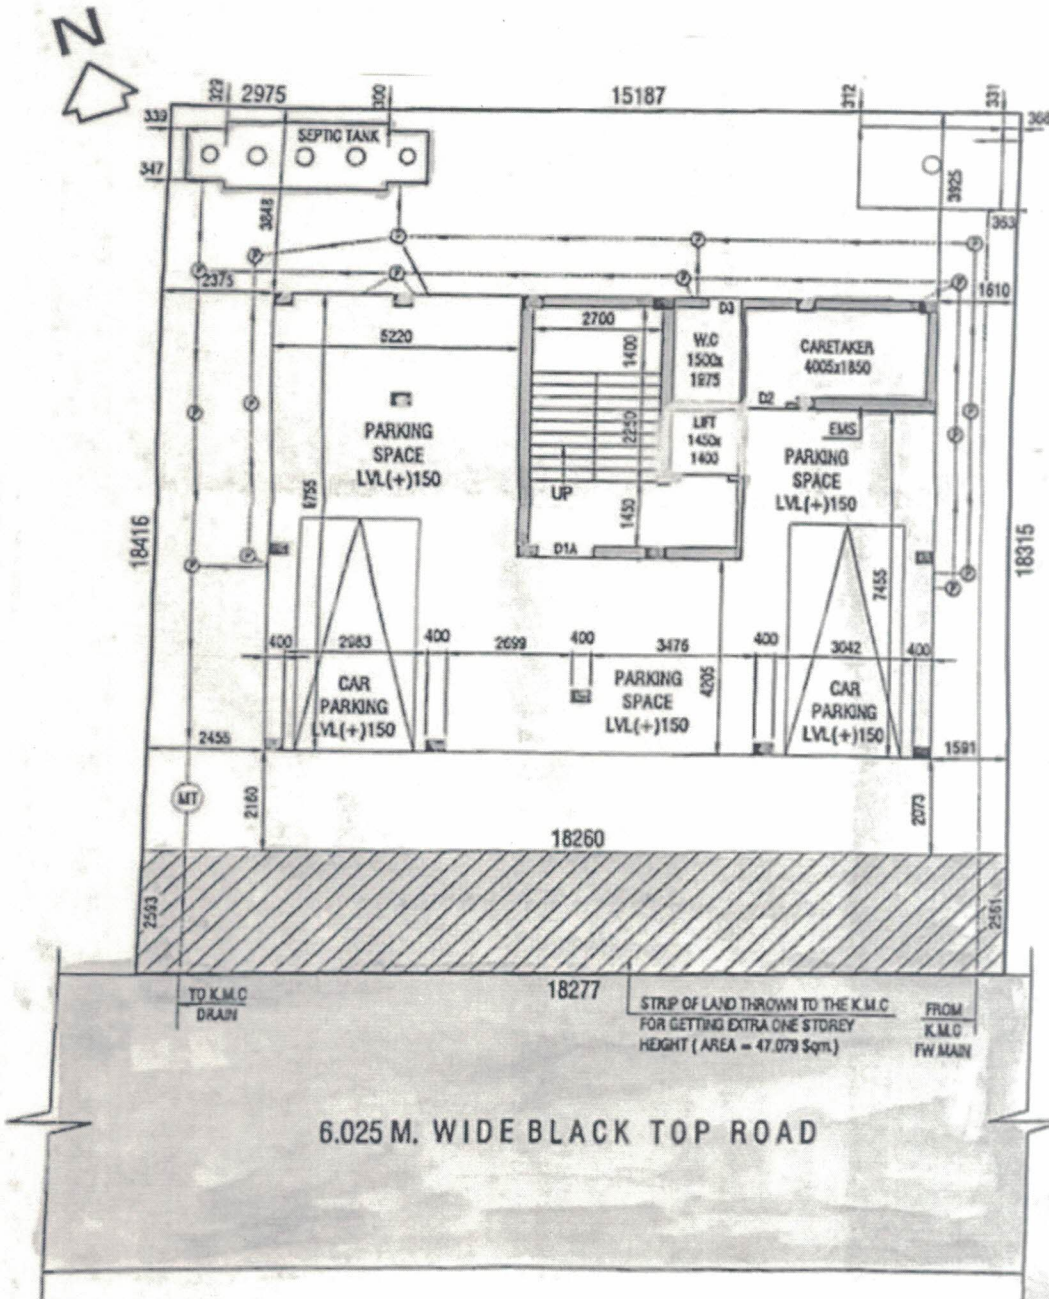

### LOCATION MAP

LATITUDE: 22.4805390° N  
LONGITUDE: 88.3929136° E

MAA AMBE CONSTRUCTION  
*Debasish Sarkar*  
Proprietor